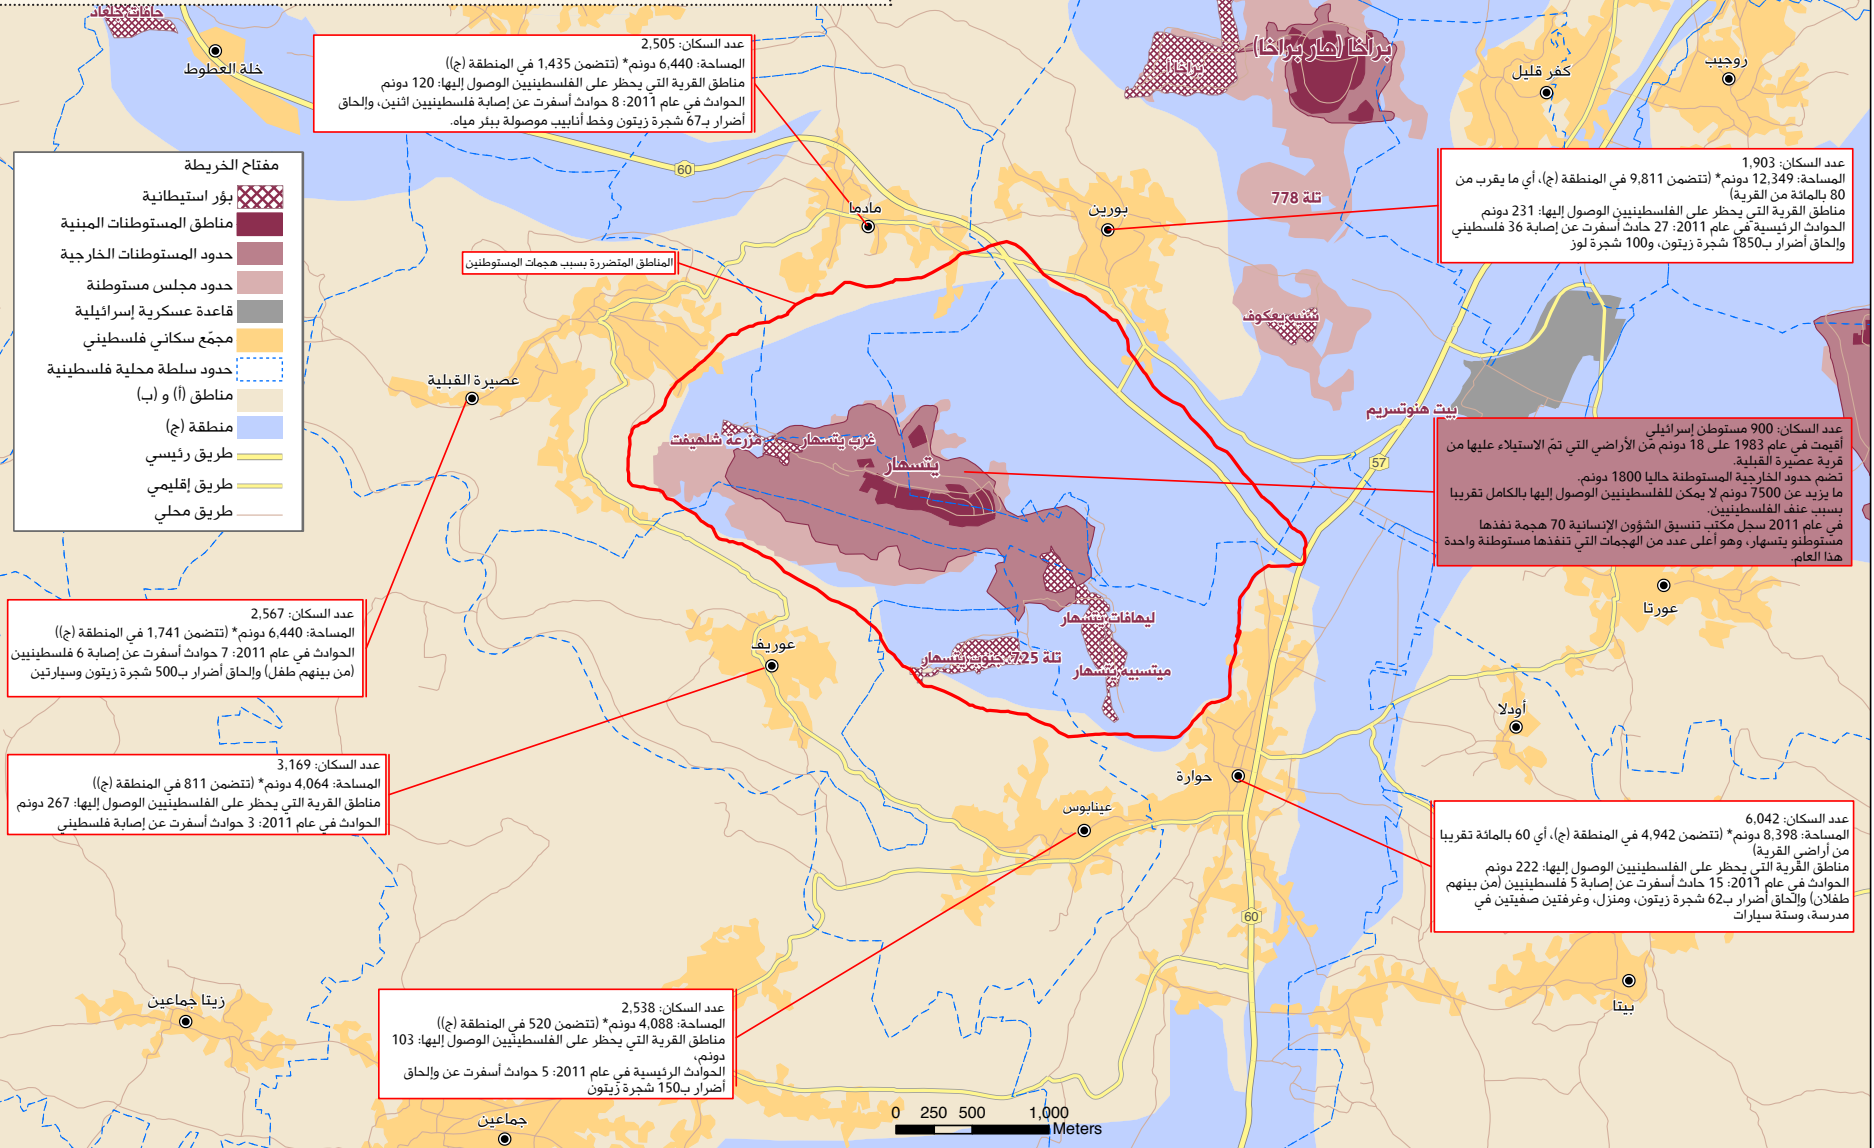

مكتب تنسيق الشؤون الإنسانية في الأراضي الفلسطينية المحتلة
القرى الفلسطينية المتضررة جراء عنف المستوطنين من مستوطنة يتسهار
والبؤر الاستيطانية المجاورة

شباط 2012

الحوادث المذكورة تتضمن فقط الحوادث التي أسفرت عن إصابات أو أضرار بالملتمكات

Scan it!
with QR reader App