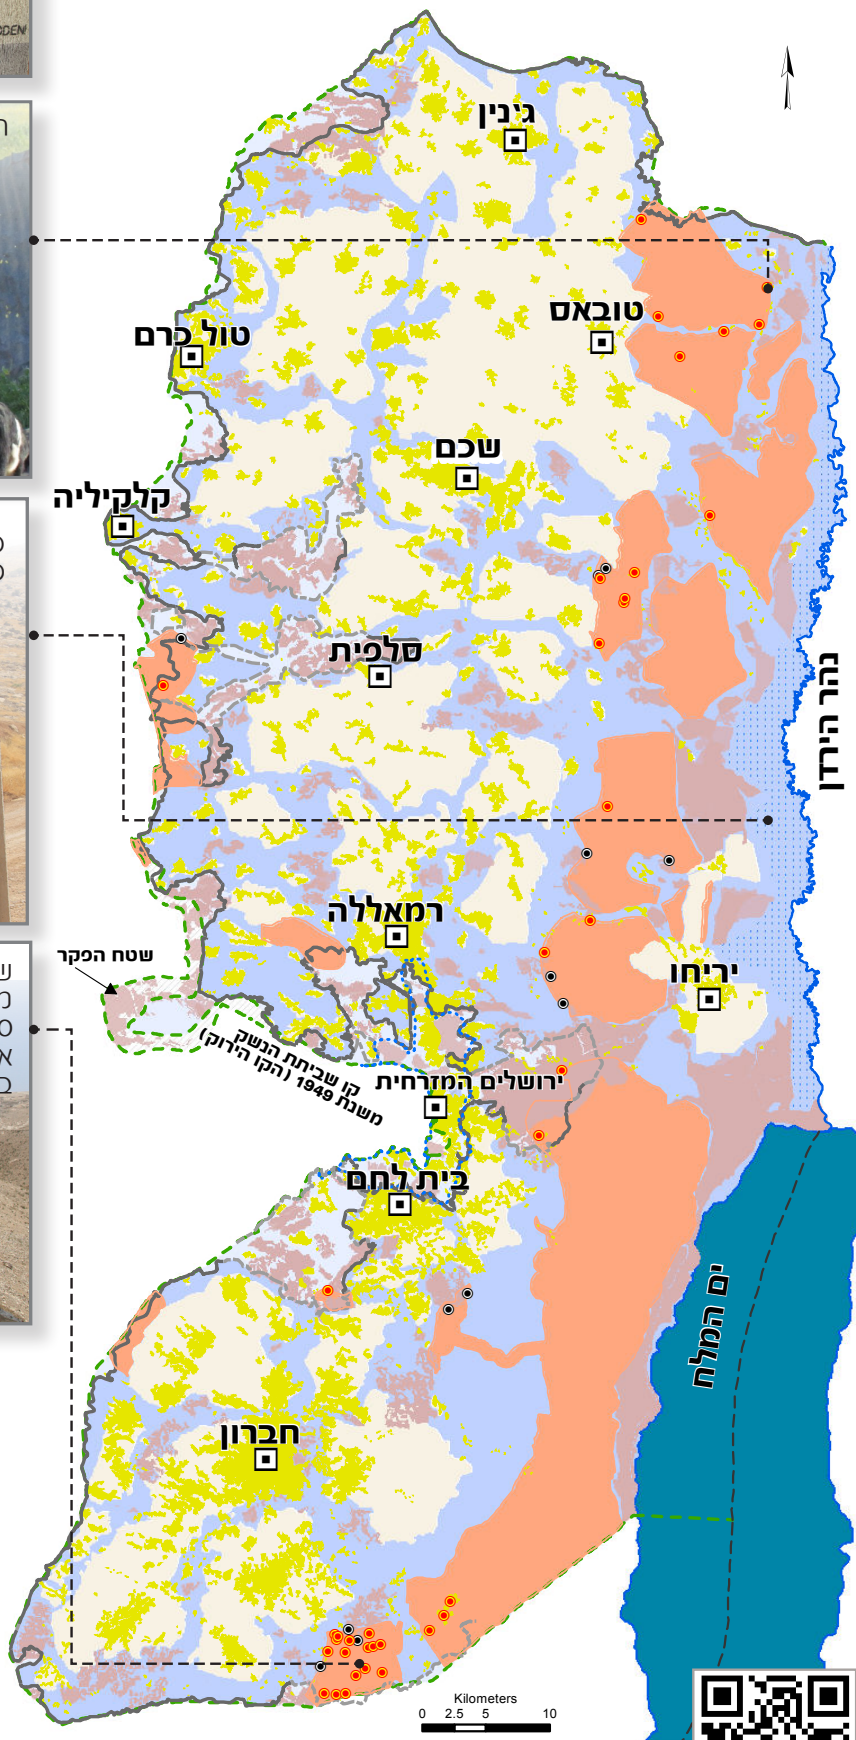

שטחי אש בגדה המערבית

אוגוסט 2012

- מקרא מפה:
- קהילה פלסטינית בשטח אש
 - מאחז התנחלות בשטח אש
 - גדר: בנויה / בכנייה
 - גדר: מתוכננת
 - שטח אש (שטח צבאי סגור)
 - אזור החיץ (שטח צבאי סגור)
 - קהילה פלסטינית
 - התנחלות (לרבות אדמה מעובדת)
 - שטח A / B
 - שטח C ושומרות טבע שהוכרזו במסגרת "מזכר הנהר וואיי"