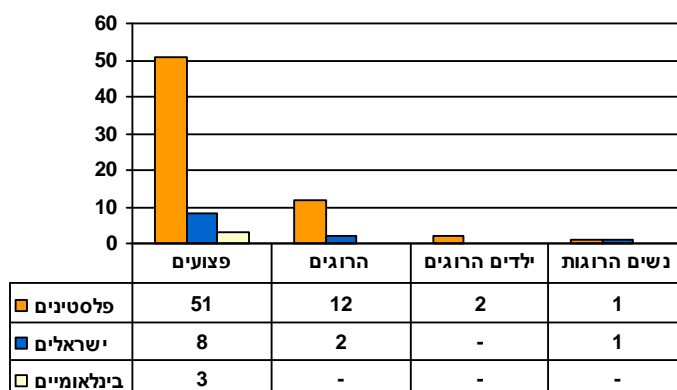

נפגעים ישירות מהסכסוך הישראלי-פלסטיני¹

רשימת הנושאים המפורטים בנוסח האנגלי המלא:

- **הגנה** - פירוט יומי של כל התקריות והניפגעים ישירות מהסכסוך הישראלי פלסטיני על פי נפות וישובים.
- **הגנה** - פירוט יומי של כל התקריות האלימות ושל הניפגעים מאלימות פנים פלסטינית על פי איזורים וישובים.
- **פגיעה ברכוש** - פירוט יומי של תקריות בהן ניגרם נזק לרכוש: הריסות בתים ונזק למבנים שונים – לפי נפות וישובים.
- **פגיעה במשאבים ותשתיות** – פירוט מקרים של תפיסת קרקעות, יישור קרקעות, עקירת עצים וכדומה, על פי נפות וישובים.
- **גישה** – פירוט יומי של תקריות גישה, עיכוב ומניעת תנועה חופשית על פי נפות.
- **גישה** – פירוט יומי של מחסומי פתע (מחסומים ניידים) שניצפו בנפות השונות.
- **חיפוש ומעצר** – פירוט יומי של מבצעי חיפוש ומעצר שנערכו על ידי צה"ל ברחבי הגדה המערבית, לפי נפות וישובים.

לקריאת הנוסח האנגלי המלא - כולל טבלאות נתונים - פנו לאתר OCHA :

<http://www.ochaopt.org/documents/Weekly_Briefing_Notes_260_English.pdf>

לקריאת דו"חות נוספים פנו לאתר OCHA www.ochaopt.org

המשרד לתאום הומניטרי של האו"ם – OCHA

ת.ד. 38712 ירושלים, טל: 582 5853 /9962 – ochaopt@un.org www.ochaopt.org

¹ לא כולל נפגעים כתוצאה מהעימותים בין הפלגים הפלסטיניים ונפגעים אחרים שלא כתוצאה מהסכסוך. ראה פירוט הנ"ל בסוף 2 בנוסח האנגלי המלא.